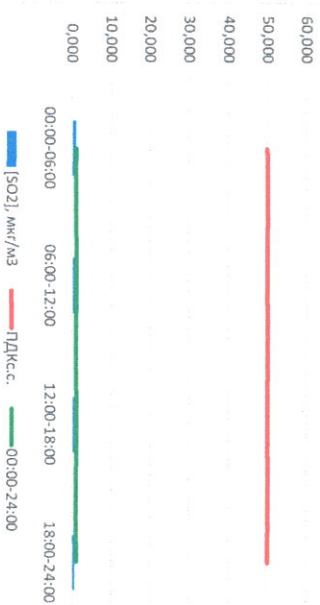

Отчёт о состоянии атмосферного воздуха за 25.12.2020 г.

Направление ветра	[NO <sub>1</sub> ], мкг/м <sup>3</sup>	[NO <sub>2</sub> ], мкг/м <sup>3</sup>	[CO], мкг/м <sup>3</sup>	[SO <sub>2</sub> ], мкг/м <sup>3</sup>	[Пыль], мкг/м <sup>3</sup>	
00:00-06:00	Ю	0,411	14,747	0,357	1,134	-
06:00-12:00	ЮЮВ	2,327	19,851	0,354	1,021	-
12:00-18:00	ЮВ	1,300	16,095	0,314	1,568	-
18:00-24:00	ЮЮВ	1,249	10,991	0,335	0,675	-
00:00-24:00	ЮЮВ	1,322	15,421	0,340	1,100	-
ПДК <sub>с.с.</sub>	-	60,0	40,0	3,0	50,0	150,0

Пыль, мкг/м<sup>3</sup>

CO, мкг/м<sup>3</sup>

SO<sub>2</sub>, мкг/м<sup>3</sup>

Руководитель филиала ИТЭМ ИИ  
по Смоленской области

Ю.П. Евсеев

Начальник отдела -  
заведующий лабораторией

С.В. Бобкова

Отчёт о состоянии атмосферного воздуха за 26.12.2020 г.