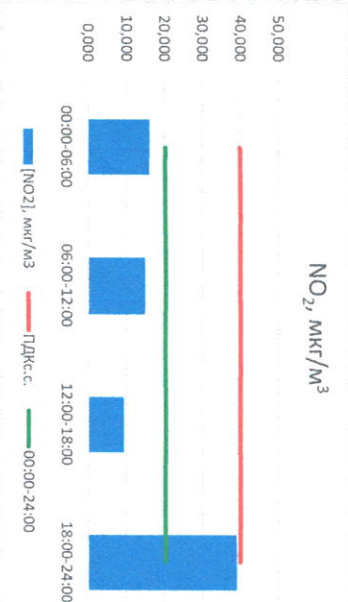

Направление ветра	[NO <sub>1</sub> ], мкг/м <sup>3</sup>	[NO <sub>2</sub> ], мкг/м <sup>3</sup>	[CO], мкг/м <sup>3</sup>	[SO <sub>2</sub> ], мкг/м <sup>3</sup>	[Пыль], мкг/м <sup>3</sup>	
00:00-06:00	Ю	2,527	11,251	0,403	0,484	-
06:00-12:00	ЮЮЗ	0,015	6,563	0,317	0,486	-
12:00-18:00	ЮЗ	1,253	7,451	0,256	0,753	-
18:00-24:00	ЮЗ	2,208	15,390	0,306	0,888	-
00:00-24:00	ЮЗ	1,500	10,164	0,320	0,653	-
ПДК <sub>с.с.</sub>	-	60,0	40,0	3,0	50,0	150,0

Руководитель филиала **И.А.ТИ**  
по Смоленской области

Начальник отдела -  
заведующий лабораторией

*С.В. Рубцова*  
С.В. Рубцова

Отчёт о состоянии атмосферного воздуха за 27.12.2020 г.

Направление ветра	[NO <sub>1</sub> ], мкг/м <sup>3</sup>	[NO <sub>2</sub> ], мкг/м <sup>3</sup>	[CO], мкг/м <sup>3</sup>	[SO <sub>2</sub> ], мкг/м <sup>3</sup>	[Пыль], мкг/м <sup>3</sup>
ЮЗ	2,241	16,148	0,252	0,798	-
ЗНОЗ	4,179	14,872	0,224	0,574	-
З	0,047	9,228	0,237	0,456	-
З	11,873	39,151	0,348	0,582	-
З	4,585	20,350	0,265	0,603	-
ПДК <sub>с.с.</sub>	60,0	40,0	3,0	50,0	150,0