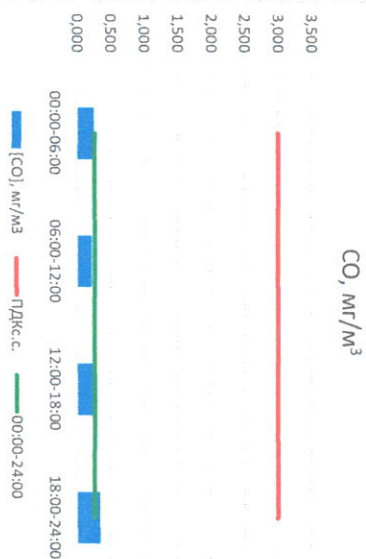

Пыль, мкг/м<sup>3</sup>

CO, мкг/м<sup>3</sup>

SO<sub>2</sub>, мкг/м<sup>3</sup>

Руководитель филиала ИТЭМ ИИ  
по Смоленской области

Ю.П. Евсеев

Начальник отдела -  
заведующий лабораторией

С.В. Бобкова

Отчёт о состоянии атмосферного воздуха за 26.12.2020 г.

Направление ветра	[NO <sub>1</sub> ], мкг/м <sup>3</sup>	[NO <sub>2</sub> ], мкг/м <sup>3</sup>	[CO], мкг/м <sup>3</sup>	[SO <sub>2</sub> ], мкг/м <sup>3</sup>	[Пыль], мкг/м <sup>3</sup>	
00:00-06:00	Ю	2,527	11,251	0,403	0,484	-
06:00-12:00	ЮЮЗ	0,015	6,563	0,317	0,486	-
12:00-18:00	ЮЗ	1,253	7,451	0,256	0,753	-
18:00-24:00	ЮЗ	2,208	15,390	0,306	0,888	-
00:00-24:00	ЮЗ	1,500	10,164	0,320	0,653	-
ПДК <sub>с.с.</sub>	-	60,0	40,0	3,0	50,0	150,0

Руководитель филиала **И.А.ТИ**  
по Смоленской области

Начальник отдела -  
заведующий лабораторией

*С.В. Рубцова*  
С.В. Рубцова

Отчёт о состоянии атмосферного воздуха за 27.12.2020 г.

Направление ветра	[NO <sub>1</sub> ], мкг/м <sup>3</sup>	[NO <sub>2</sub> ], мкг/м <sup>3</sup>	[CO], мкг/м <sup>3</sup>	[SO <sub>2</sub> ], мкг/м <sup>3</sup>	[Пыль], мкг/м <sup>3</sup>
ЮЗ	2,241	16,148	0,252	0,798	-
ЗНОЗ	4,179	14,872	0,224	0,574	-
З	0,047	9,228	0,237	0,456	-
З	11,873	39,151	0,348	0,582	-
З	4,585	20,350	0,265	0,603	-
ПДК <sub>с.с.</sub>	60,0	40,0	3,0	50,0	150,0