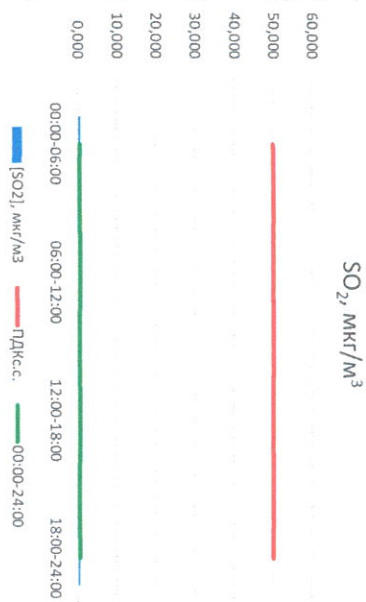

Направление ветра	[NO <sub>1</sub> ], мкг/м <sup>3</sup>	[NO <sub>2</sub> ], мкг/м <sup>3</sup>	[CO], мкг/м <sup>3</sup>	[SO <sub>2</sub> ], мкг/м <sup>3</sup>	[Пыль], мкг/м <sup>3</sup>	
00:00-06:00	Ю	2,527	11,251	0,403	0,484	-
06:00-12:00	ЮЮЗ	0,015	6,563	0,317	0,486	-
12:00-18:00	ЮЗ	1,253	7,451	0,256	0,753	-
18:00-24:00	ЮЗ	2,208	15,390	0,306	0,888	-
00:00-24:00	ЮЗ	1,500	10,164	0,320	0,653	-
ПДК <sub>с.с.</sub>	-	60,0	40,0	3,0	50,0	150,0

Руководитель филиала **И.А.ТИ**  
по Смоленской области

Начальник отдела -  
заведующий лабораторией

*С.В. Рубцова*  
С.В. Рубцова

Отчёт о состоянии атмосферного воздуха за 27.12.2020 г.

Направление ветра	[NO <sub>1</sub> ], мкг/м <sup>3</sup>	[NO <sub>2</sub> ], мкг/м <sup>3</sup>	[CO], мкг/м <sup>3</sup>	[SO <sub>2</sub> ], мкг/м <sup>3</sup>	[Пыль], мкг/м <sup>3</sup>
ЮЗ	2,241	16,148	0,252	0,798	-
ЗНОЗ	4,179	14,872	0,224	0,574	-
З	0,047	9,228	0,237	0,456	-
З	11,873	39,151	0,348	0,582	-
З	4,585	20,350	0,265	0,603	-
ПДК <sub>с.с.</sub>	60,0	40,0	3,0	50,0	150,0