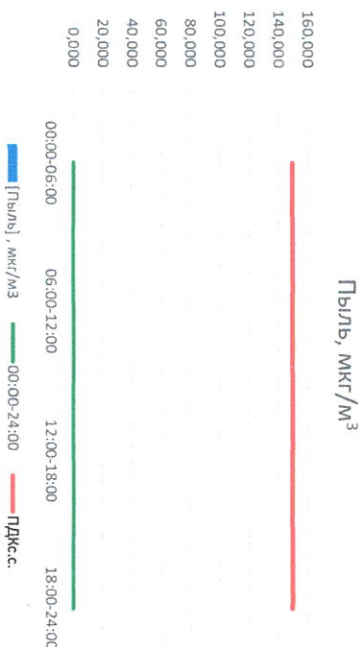

Отчёт о состоянии атмосферного воздуха за 25.12.2020 г.

Направление ветра	[NO <sub>1</sub> ], мкг/м <sup>3</sup>	[NO <sub>2</sub> ], мкг/м <sup>3</sup>	[CO], мкг/м <sup>3</sup>	[SO <sub>2</sub> ], мкг/м <sup>3</sup>	[Пыль], мкг/м <sup>3</sup>	
00:00-06:00	Ю	0,411	14,747	0,357	1,134	-
06:00-12:00	ЮЮВ	2,327	19,851	0,354	1,021	-
12:00-18:00	ЮВ	1,300	16,095	0,314	1,568	-
18:00-24:00	ЮЮВ	1,249	10,991	0,335	0,675	-
00:00-24:00	ЮЮВ	1,322	15,421	0,340	1,100	-
ПДК <sub>с.с.</sub>	-	60,0	40,0	3,0	50,0	150,0

Пыль, мкг/м<sup>3</sup>

CO, мкг/м<sup>3</sup>

SO<sub>2</sub>, мкг/м<sup>3</sup>

Руководитель филиала ИТЭМ ИИ  
по Смоленской области

Ю.П. Евсеев

Начальник отдела -  
заведующий лабораторией

С.В. Бобкова

Отчёт о состоянии атмосферного воздуха за 26.12.2020 г.

Направление ветра	[NO <sub>1</sub> ], мкг/м <sup>3</sup>	[NO <sub>2</sub> ], мкг/м <sup>3</sup>	[CO], мкг/м <sup>3</sup>	[SO <sub>2</sub> ], мкг/м <sup>3</sup>	[Пыль], мкг/м <sup>3</sup>	
00:00-06:00	Ю	2,527	11,251	0,403	0,484	-
06:00-12:00	ЮЮЗ	0,015	6,563	0,317	0,486	-
12:00-18:00	ЮЗ	1,253	7,451	0,256	0,753	-
18:00-24:00	ЮЗ	2,208	15,390	0,306	0,888	-
00:00-24:00	ЮЗ	1,500	10,164	0,320	0,653	-
ПДК <sub>с.с.</sub>	-	60,0	40,0	3,0	50,0	150,0