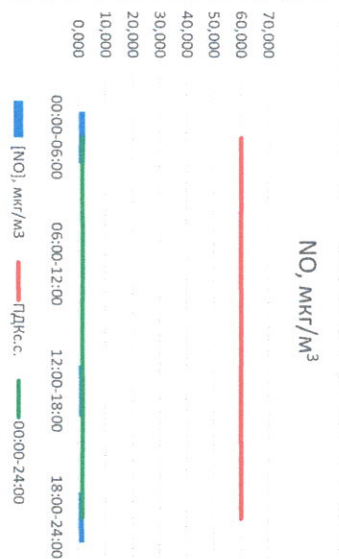

Пыль, мкг/м<sup>3</sup>

CO, мкг/м<sup>3</sup>

SO<sub>2</sub>, мкг/м<sup>3</sup>

Руководитель филиала ИТЭМ ИИ  
по Смоленской области

Ю.П. Евсеев

Начальник отдела -  
заведующий лабораторией

С.В. Бобкова

Отчёт о состоянии атмосферного воздуха за 26.12.2020 г.

Направление ветра	[NO <sub>1</sub> ], мкг/м <sup>3</sup>	[NO <sub>2</sub> ], мкг/м <sup>3</sup>	[CO], мкг/м <sup>3</sup>	[SO <sub>2</sub> ], мкг/м <sup>3</sup>	[Пыль], мкг/м <sup>3</sup>	
00:00-06:00	Ю	2,527	11,251	0,403	0,484	-
06:00-12:00	ЮЮЗ	0,015	6,563	0,317	0,486	-
12:00-18:00	ЮЗ	1,253	7,451	0,256	0,753	-
18:00-24:00	ЮЗ	2,208	15,390	0,306	0,888	-
00:00-24:00	ЮЗ	1,500	10,164	0,320	0,653	-
ПДК <sub>с.с.</sub>	-	60,0	40,0	3,0	50,0	150,0