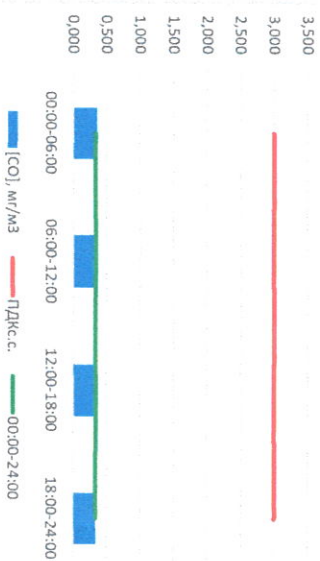

Отчёт о состоянии атмосферного воздуха за 25.12.2020 г.

Направление ветра	[NO <sub>1</sub> ], мкг/м <sup>3</sup>	[NO <sub>2</sub> ], мкг/м <sup>3</sup>	[CO], мкг/м <sup>3</sup>	[SO <sub>2</sub> ], мкг/м <sup>3</sup>	[Пыль], мкг/м <sup>3</sup>	
00:00-06:00	Ю	0,411	14,747	0,357	1,134	-
06:00-12:00	ЮЮВ	2,327	19,851	0,354	1,021	-
12:00-18:00	ЮВ	1,300	16,095	0,314	1,568	-
18:00-24:00	ЮЮВ	1,249	10,991	0,335	0,675	-
00:00-24:00	ЮЮВ	1,322	15,421	0,340	1,100	-
ПДК <sub>с.с.</sub>	-	60,0	40,0	3,0	50,0	150,0

Пыль, мкг/м<sup>3</sup>

CO, мкг/м<sup>3</sup>

SO<sub>2</sub>, мкг/м<sup>3</sup>

Руководитель филиала ИТЭМ ИИ  
по Смоленской области

Ю.П. Евсеев

Начальник отдела -  
заведующий лабораторией

С.В. Бобкова

Отчёт о состоянии атмосферного воздуха за 26.12.2020 г.

Направление ветра	[NO <sub>1</sub> ], мкг/м <sup>3</sup>	[NO <sub>2</sub> ], мкг/м <sup>3</sup>	[CO], мкг/м <sup>3</sup>	[SO <sub>2</sub> ], мкг/м <sup>3</sup>	[Пыль], мкг/м <sup>3</sup>	
00:00-06:00	Ю	2,527	11,251	0,403	0,484	-
06:00-12:00	ЮЮЗ	0,015	6,563	0,317	0,486	-
12:00-18:00	ЮЗ	1,253	7,451	0,256	0,753	-
18:00-24:00	ЮЗ	2,208	15,390	0,306	0,888	-
00:00-24:00	ЮЗ	1,500	10,164	0,320	0,653	-
ПДК <sub>с.с.</sub>	-	60,0	40,0	3,0	50,0	150,0