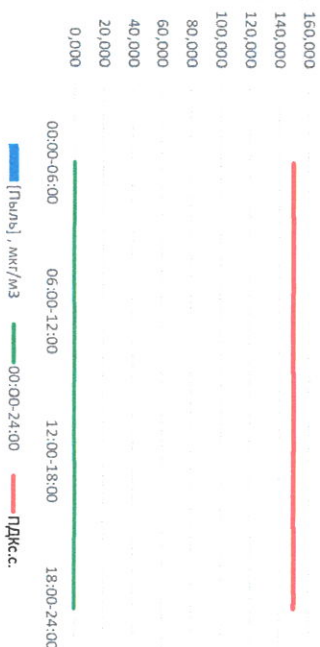

Отчёт о состоянии атмосферного воздуха за 25.12.2020 г.

Направление ветра	[NO <sub>1</sub> ], мкг/м <sup>3</sup>	[NO <sub>2</sub> ], мкг/м <sup>3</sup>	[CO], мкг/м <sup>3</sup>	[SO <sub>2</sub> ], мкг/м <sup>3</sup>	[Пыль], мкг/м <sup>3</sup>	
00:00-06:00	Ю	0,411	14,747	0,357	1,134	-
06:00-12:00	ЮЮВ	2,327	19,851	0,354	1,021	-
12:00-18:00	ЮВ	1,300	16,095	0,314	1,568	-
18:00-24:00	ЮЮВ	1,249	10,991	0,335	0,675	-
00:00-24:00	ЮЮВ	1,322	15,421	0,340	1,100	-
ПДК <sub>с.с.</sub>	-	60,0	40,0	3,0	50,0	150,0

Пыль, мкг/м<sup>3</sup>

CO, мкг/м<sup>3</sup>

SO<sub>2</sub>, мкг/м<sup>3</sup>

Руководитель филиала ИТЭМ ИИ  
по Смоленской области

Ю.П. Евсеев

Начальник отдела -  
заведующий лабораторией

С.В. Бобкова

Отчёт о состоянии атмосферного воздуха за 26.12.2020 г.

Направление ветра	[NO <sub>1</sub> ], мкг/м <sup>3</sup>	[NO <sub>2</sub> ], мкг/м <sup>3</sup>	[CO], мкг/м <sup>3</sup>	[SO <sub>2</sub> ], мкг/м <sup>3</sup>	[Пыль], мкг/м <sup>3</sup>	
00:00-06:00	Ю	2,527	11,251	0,403	0,484	-
06:00-12:00	ЮЮЗ	0,015	6,563	0,317	0,486	-
12:00-18:00	ЮЗ	1,253	7,451	0,256	0,753	-
18:00-24:00	ЮЗ	2,208	15,390	0,306	0,888	-
00:00-24:00	ЮЗ	1,500	10,164	0,320	0,653	-
ПДК <sub>с.с.</sub>	-	60,0	40,0	3,0	50,0	150,0