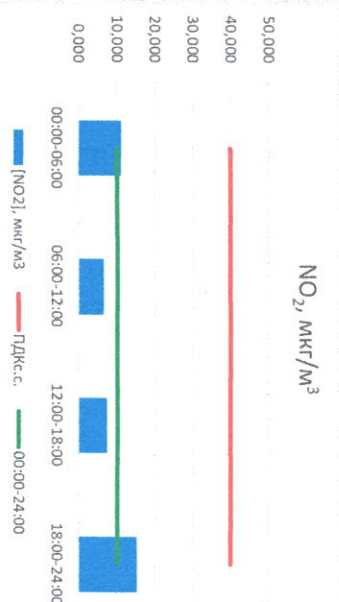

Пыль, мкг/м<sup>3</sup>

CO, мкг/м<sup>3</sup>

SO<sub>2</sub>, мкг/м<sup>3</sup>

Руководитель филиала ИТЭМ ИИ  
по Смоленской области

Ю.П. Евсеев

Начальник отдела -  
заведующий лабораторией

С.В. Бобкова

Отчёт о состоянии атмосферного воздуха за 26.12.2020 г.

Направление ветра	[NO <sub>1</sub> ], мкг/м <sup>3</sup>	[NO <sub>2</sub> ], мкг/м <sup>3</sup>	[CO], мкг/м <sup>3</sup>	[SO <sub>2</sub> ], мкг/м <sup>3</sup>	[Пыль], мкг/м <sup>3</sup>	
00:00-06:00	Ю	2,527	11,251	0,403	0,484	-
06:00-12:00	ЮЮЗ	0,015	6,563	0,317	0,486	-
12:00-18:00	ЮЗ	1,253	7,451	0,256	0,753	-
18:00-24:00	ЮЗ	2,208	15,390	0,306	0,888	-
00:00-24:00	ЮЗ	1,500	10,164	0,320	0,653	-
ПДК <sub>с.с.</sub>	-	60,0	40,0	3,0	50,0	150,0