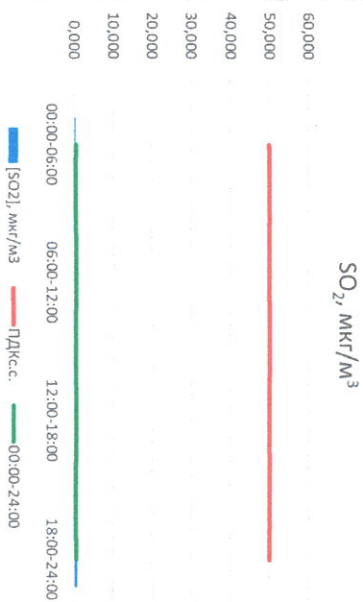

Отчёт о состоянии атмосферного воздуха за 25.12.2020 г.

Направление ветра	[NO <sub>1</sub> ], мкг/м <sup>3</sup>	[NO <sub>2</sub> ], мкг/м <sup>3</sup>	[CO], мкг/м <sup>3</sup>	[SO <sub>2</sub> ], мкг/м <sup>3</sup>	[Пыль], мкг/м <sup>3</sup>	
00:00-06:00	Ю	0,411	14,747	0,357	1,134	-
06:00-12:00	ЮЮВ	2,327	19,851	0,354	1,021	-
12:00-18:00	ЮВ	1,300	16,095	0,314	1,568	-
18:00-24:00	ЮЮВ	1,249	10,991	0,335	0,675	-
00:00-24:00	ЮЮВ	1,322	15,421	0,340	1,100	-
ПДК <sub>с.с.</sub>	-	60,0	40,0	3,0	50,0	150,0

Пыль, мкг/м<sup>3</sup>

CO, мкг/м<sup>3</sup>

SO<sub>2</sub>, мкг/м<sup>3</sup>

Руководитель филиала ИТЭМ ИИ  
по Смоленской области

Ю.П. Евсеев

Начальник отдела -  
заведующий лабораторией

С.В. Бобкова

Отчёт о состоянии атмосферного воздуха за 26.12.2020 г.

Направление ветра	[NO <sub>1</sub> ], мкг/м <sup>3</sup>	[NO <sub>2</sub> ], мкг/м <sup>3</sup>	[CO], мкг/м <sup>3</sup>	[SO <sub>2</sub> ], мкг/м <sup>3</sup>	[Пыль], мкг/м <sup>3</sup>	
00:00-06:00	Ю	2,527	11,251	0,403	0,484	-
06:00-12:00	ЮЮЗ	0,015	6,563	0,317	0,486	-
12:00-18:00	ЮЗ	1,253	7,451	0,256	0,753	-
18:00-24:00	ЮЗ	2,208	15,390	0,306	0,888	-
00:00-24:00	ЮЗ	1,500	10,164	0,320	0,653	-
ПДК <sub>с.с.</sub>	-	60,0	40,0	3,0	50,0	150,0