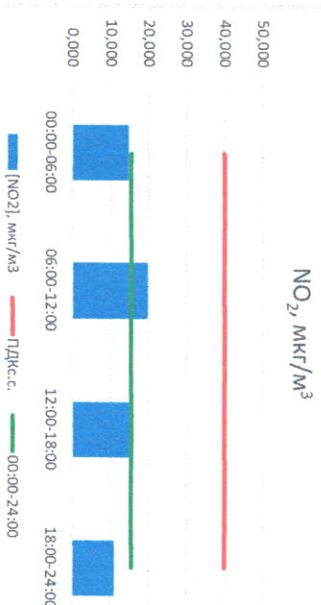

Отчёт о состоянии атмосферного воздуха за 25.12.2020 г.

Направление ветра	[NO <sub>1</sub> ], мкг/м <sup>3</sup>	[NO <sub>2</sub> ], мкг/м <sup>3</sup>	[CO], мкг/м <sup>3</sup>	[SO <sub>2</sub> ], мкг/м <sup>3</sup>	[Пыль], мкг/м <sup>3</sup>	
00:00-06:00	Ю	0,411	14,747	0,357	1,134	-
06:00-12:00	ЮЮВ	2,327	19,851	0,354	1,021	-
12:00-18:00	ЮВ	1,300	16,095	0,314	1,568	-
18:00-24:00	ЮЮВ	1,249	10,991	0,335	0,675	-
00:00-24:00	ЮЮВ	1,322	15,421	0,340	1,100	-
ПДК <sub>с.с.</sub>	-	60,0	40,0	3,0	50,0	150,0

Пыль, мкг/м<sup>3</sup>

CO, мкг/м<sup>3</sup>

SO<sub>2</sub>, мкг/м<sup>3</sup>

Руководитель филиала ИТЭМ ИИ  
по Смоленской области

Ю.П. Евсеев

Начальник отдела -  
заведующий лабораторией

С.В. Бобкова

Отчёт о состоянии атмосферного воздуха за 26.12.2020 г.