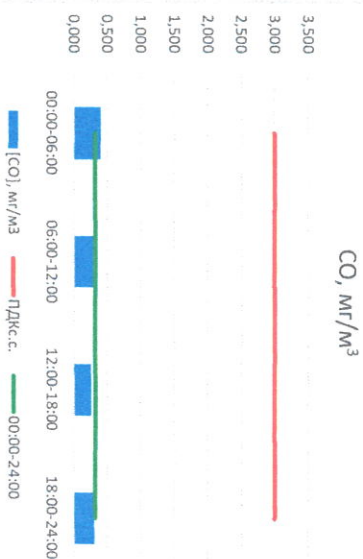

Пыль, мкг/м<sup>3</sup>

CO, мкг/м<sup>3</sup>

SO<sub>2</sub>, мкг/м<sup>3</sup>

Руководитель филиала ИТЭМ ИИ  
по Смоленской области

Ю.П. Евсеев

Начальник отдела -  
заведующий лабораторией

С.В. Бобкова

Отчёт о состоянии атмосферного воздуха за 26.12.2020 г.

Направление ветра	[NO <sub>1</sub> ], мкг/м <sup>3</sup>	[NO <sub>2</sub> ], мкг/м <sup>3</sup>	[CO], мкг/м <sup>3</sup>	[SO <sub>2</sub> ], мкг/м <sup>3</sup>	[Пыль], мкг/м <sup>3</sup>	
00:00-06:00	Ю	2,527	11,251	0,403	0,484	-
06:00-12:00	ЮЮЗ	0,015	6,563	0,317	0,486	-
12:00-18:00	ЮЗ	1,253	7,451	0,256	0,753	-
18:00-24:00	ЮЗ	2,208	15,390	0,306	0,888	-
00:00-24:00	ЮЗ	1,500	10,164	0,320	0,653	-
ПДК <sub>с.с.</sub>	-	60,0	40,0	3,0	50,0	150,0